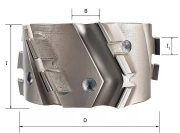

7 ФРЕЗЫ АЛМАЗНЫЕ ДЛЯ ПРИФУГОВКИ

08 апреля
2022

Артикул	Наименование	Цена	Артикул	Наименование	Цена
225.08030433D	-	41 810 Р	225.12530403DL	D=125x30x40 LH	43 850 Р
225.10030353D	D=100x30x35	39 770 Р	225.12530403DR	D=125x30x40 RH	42 830 Р
225.10030403DL	-	42 830 Р	335.12530433D	-	0 Р
225.10030403DR	-	42 830 Р	225.12530433D	-	40 790 Р
225.10030484DL	D=100x30x48 LH	43 850 Р	225.12530654DR	D=125x30x65 RH	52 010 Р
225.10030484DR	D=100x30x48 RH	43 850 Р	225.12530654DL	D=125x30x65 LH	52 010 Р