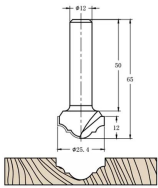

Артикул Наименование Цена

110.2020482 20x48x110 S20 (2+2)Z (19 алмазных
зубьев + 1 алмазный врезной) ROTIS 33 660 P
110.2020482

3 ФРЕЗЫ АЛМАЗНЫЕ ДЛЯ ФАСАДОВ

08 апреля
2022

Артикул	Наименование	Цена	Артикул	Наименование	Цена
3050607.1	R=3 D=6x5 S=12	6 020 P	1643412.01	34x12x65 S=12	17 660 P
3059509.1	R=4.76 D=9.5x7 S=12	6 330 P	1633512.01	34x12x65 S=12	17 660 P
3051210.1	R=6.35 D=12.7x10 S=12	6 630 P	413412.02	34x14x67.5 S=12	17 660 P
821612.01	16x7.7x62 S=12	11 520 P	1223512.12	35x8x61 S=12	17 400 P
5551902.01	-	18 560 P	1623512.01	35x12x65 S=12	17 790 P
122212.01	R=5 22x20x73 S=12	20 270 P	333514	35x14x65 S=12	17 660 P
2012512.01	25x10.5x65 S=12	14 400 P	413512.01	35x15x68.5 S=12	18 050 P
412512.01	25x12x65 S=12	16 870 P	113512.01	35x23x76 S=12	22 230 P
1132612.01	26x9.5x65 S=12	12 440 P	173712.01	37x12.5x65 S=12	18 050 P
555262.01	-	20 700 P	555382.03	-	25 700 P
1412812.01	R=10 28x11x65 S=12	16 220 P	555382.04	-	25 700 P
555282.02	-	24 270 P	555382.5	-	25 700 P
555292.01	-	18 560 P	555382.01	-	27 130 P
1813012.01	30x11x65 S=12	16 750 P	555382.02	-	27 130 P
1913112.01	32x11x65 S=12	16 870 P	1614012.01	40x12x65 S=12	19 350 P
1113212.01	32x13x66 S=12	16 750 P	555402.01	-	25 700 P
1123212.01	32x13x65 S=12	17 000 P	555432.01	-	28 560 P
413212.03	32x13.5x67 S=12	17 260 P	714412.01	R=25 44x12x65 S=12	22 230 P
1313212.01	32x13.7x67 S=12	17 260 P	614612.01	46x11x65 S=12	21 590 P
513212.01	R=16 32x19x69 S=12	20 930 P	555482.01	-	29 980 P
133212.01	R=10 32x22x75 S=12	15 700 P	1016012.02	60x12x65 S=12	25 500 P
1213312.01	33.8x10.5x65 S=12	17 260 P	626212.01	62x16x69 S=12	27 460 P
813412.01	34x10x63 S=12	17 790 P	1017012.01	70x17x70 S=12	36 610 P